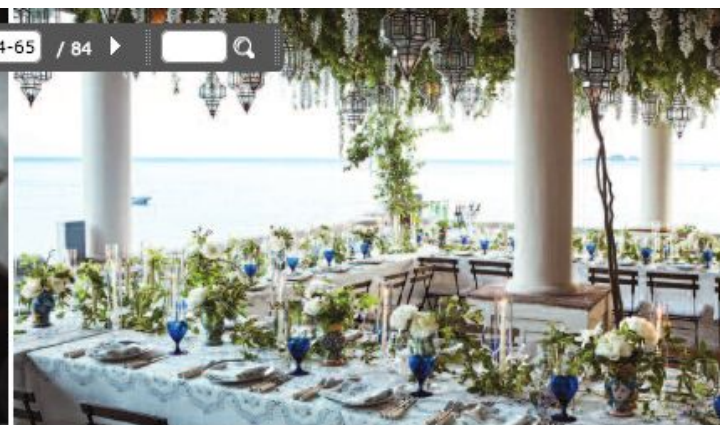

VIAGGIO IN ITALIA

Le mille sfaccettature dell'offerta turistica
Wedding, food e sport: i business di moda
Stranieri sempre più innamorati del Belpaese

N. 44 APRILE 2019

FEDERALBERGHI

Dream wedding

Palazzi storici, ville, scenografie naturali per cerimonie in location a cinque stelle

Hotel di lusso con parchi e piscine, scenografie teatrali, mise en place principesche. Tanto bianco, ma anche tanto colore, come a sottolineare una gioia da condividere con gli ospiti. Bicchieri e tovagliati, sedie rivestite e lampade dai vetri colorati, fiori, nastri e palloncini danno vita a un effetto wow. Più tendente al bianco e all'oro, invece, l'allestimento all'interno dei saloni d'hotel, per rispettare ed esaltare l'eleganza o la sontuosità degli ambienti. E, sempre più spesso, wedding day a tema.

sentire gli sposi come star. «Qualunque sia l'idea di festa per il matrimonio, classico o frizzante, sontuoso o minimalista, tradizionale o fuori degli schemi, qui si può realizzare» illustra il Grand Hotel. Il nostro staff dedicato è pronto a collaborare con il wedding planner oppure direttamente a fianco del cliente, per curare ogni dettaglio della festa». Il Tremezzo ha un grande ventaglio di spazi e ambienti, con la scenografia straordinaria naturale del Lago di Como: la Terrazza, spalancata su Bellagio, nella duplice funzione di spazio aperto o chiuso; l'esclusiva Sala Regina e la più raccolta Sala Contessa; il T Beach, affacciato sulla piscina galleggiante e sul lago, a cui gli sposi e gli invitati possono arrivare in barca; infine L'Escale, per l'after party danzante. E il giorno dopo? Un brunch in terrazza per salutare gli invitati prima della partenza, o nella Sala Musica.